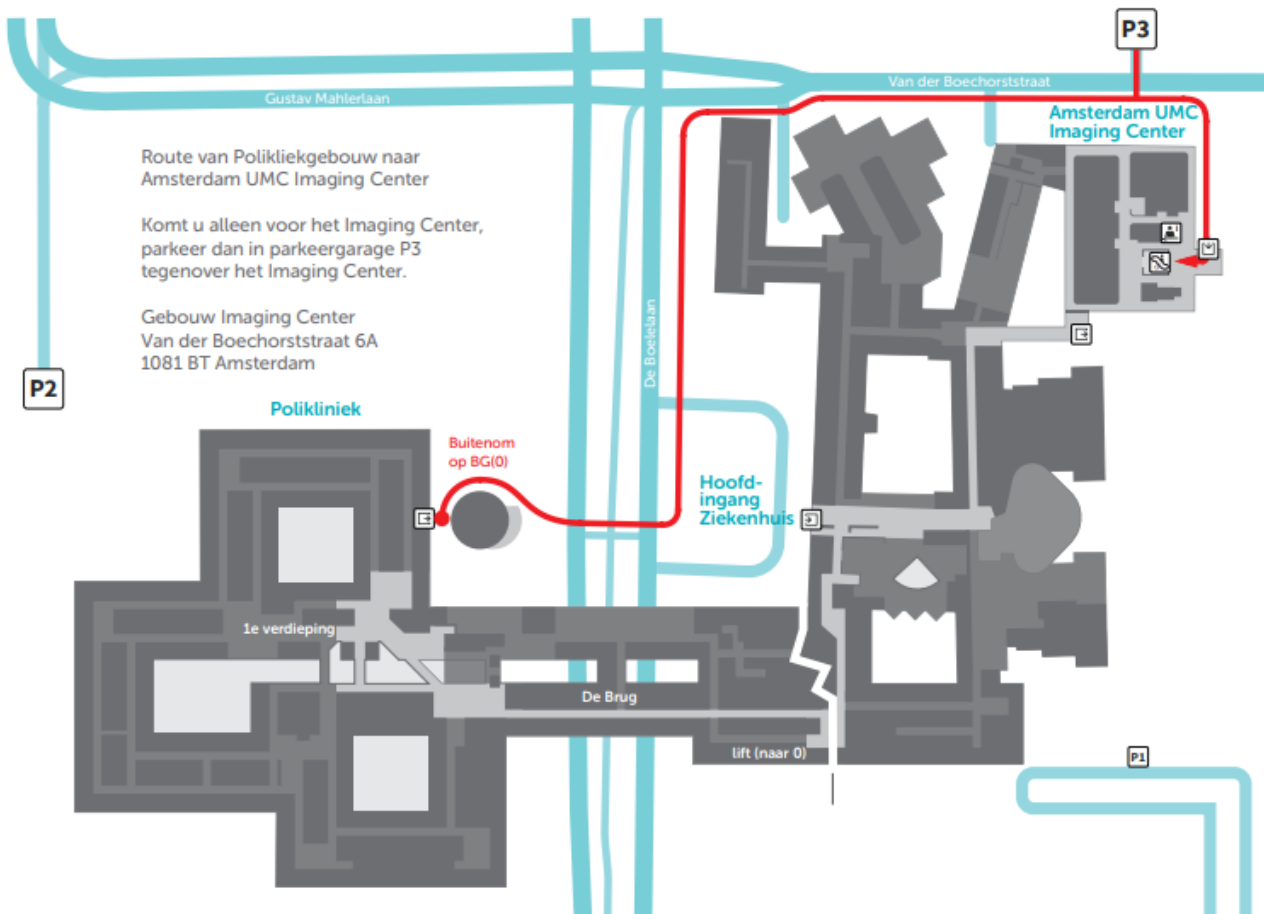

# Wegwijzer Imaging Center, locatie VUmc

Looproute van de polikliniek naar het gebouw van het Amsterdam UMC Imaging Center, Van der Boechorststraat 6 A.