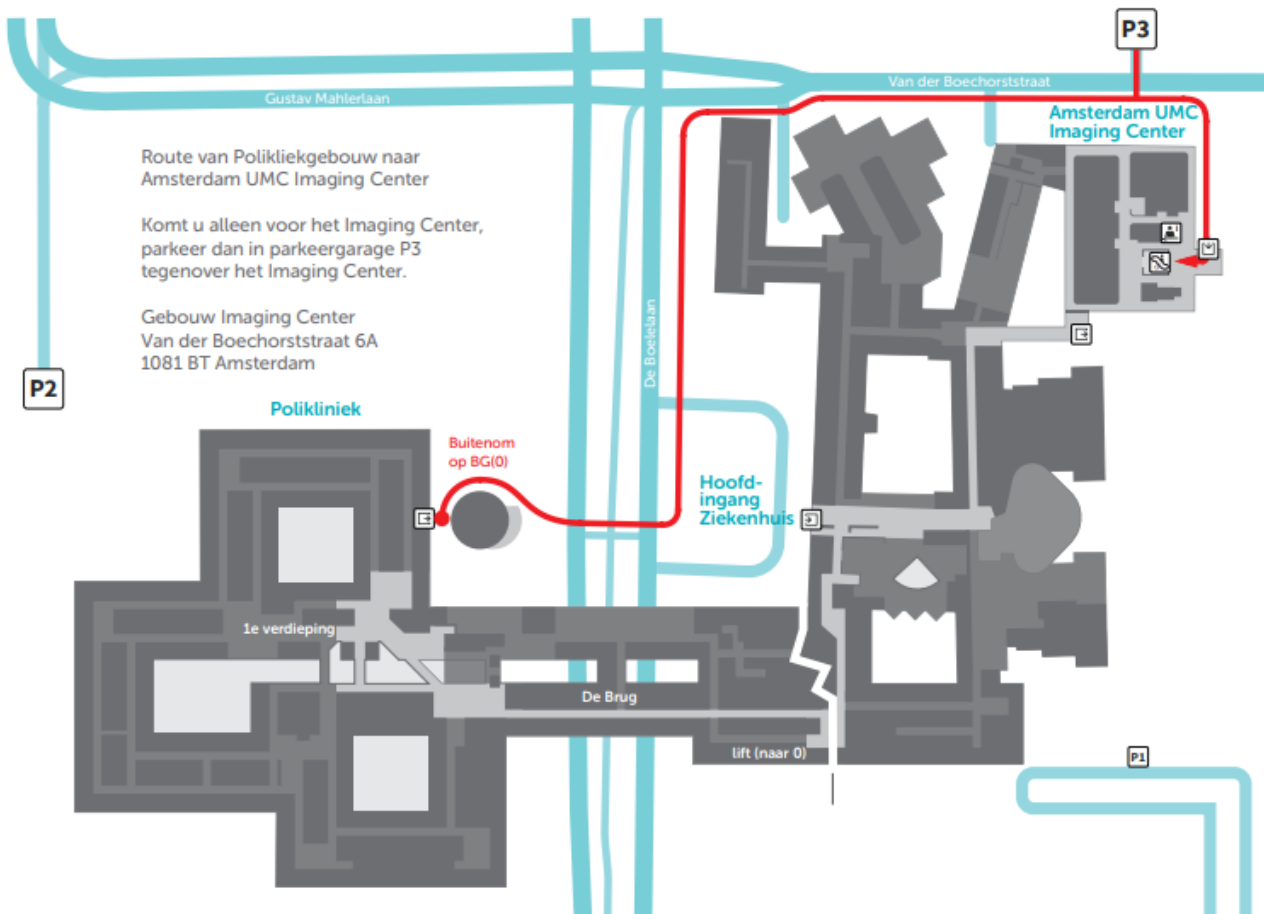

Wegwijzer Imaging Center

Locatie VUMC

Looproute van de polikliniek naar het gebouw van het Amsterdam UMC Imaging Center, Van der Boechorststraat 6 A.