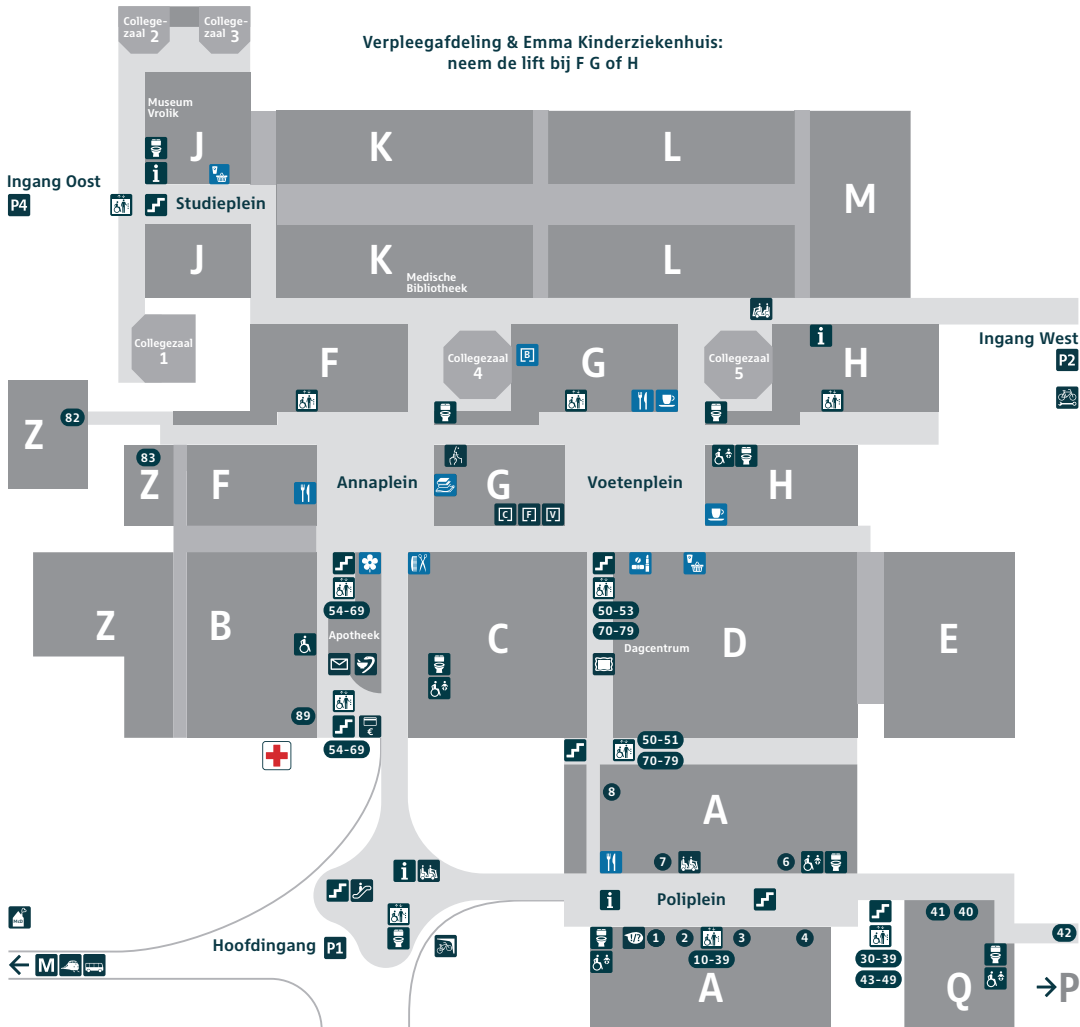

Plattegrond

Verpleegafdeling & Emma Kinderziekenhuis:
neem de lift bij F G of H

Legenda

Algemeen	
	U BENT HIER - YOU ARE HERE
	Spoeisende Hulp & Huisartsenpost (rode poort) alleen buitenom
	Apothek C
	Brievenbus C
	Geldautomaat C
	Lift
	Receptie alle ingangen
	Roltrap Hoofdingang
	Shuttle Hoofdingang, A en H
	Taxiboeking Hoofdingang
	Toiletten
	Toilet toegankelijk A en F
	Trap
	Verschoningsruimte A en H
	Wifi: kies 'Public' overal in het gebouw

Specifieke locaties	
	Brummelkamp Galerie D
	Fietsmaker tegenover Ingang West
	Patiëntenvoorlichting & Klachtenopvang A
	Ronald McDonaldhuis via Hoofdingang
	Stilteruimte en Islamitische gebedsruimte G

Parkeren	
	Fietsenstalling onder trap Hoofdingang
	P1 Hoofdingang
	P2 parkeergarage Ingang West
	P4 Ingang Oost

Zalen	
	Costerzaal G
	Fonteynzaal G
	De Vrijzaal G

Eten & drinken	
	AH to go Voetenplein
	de Box Voetenplein, in restaurant
	Deli - koffiecorner Voetenplein
	FoodCourt - restaurant Voetenplein
	Pit - poli Poliplein
	Pit - restaurant Annaplein
	Starbucks Voetenplein

Winkels	
	Aderans Haircenter - kapper Annaplein
	AH to go Voetenplein en Studieplein
	AKO - boekhandel Annaplein
	Etos - drogist Voetenplein
	Fleurgifts Annaplein